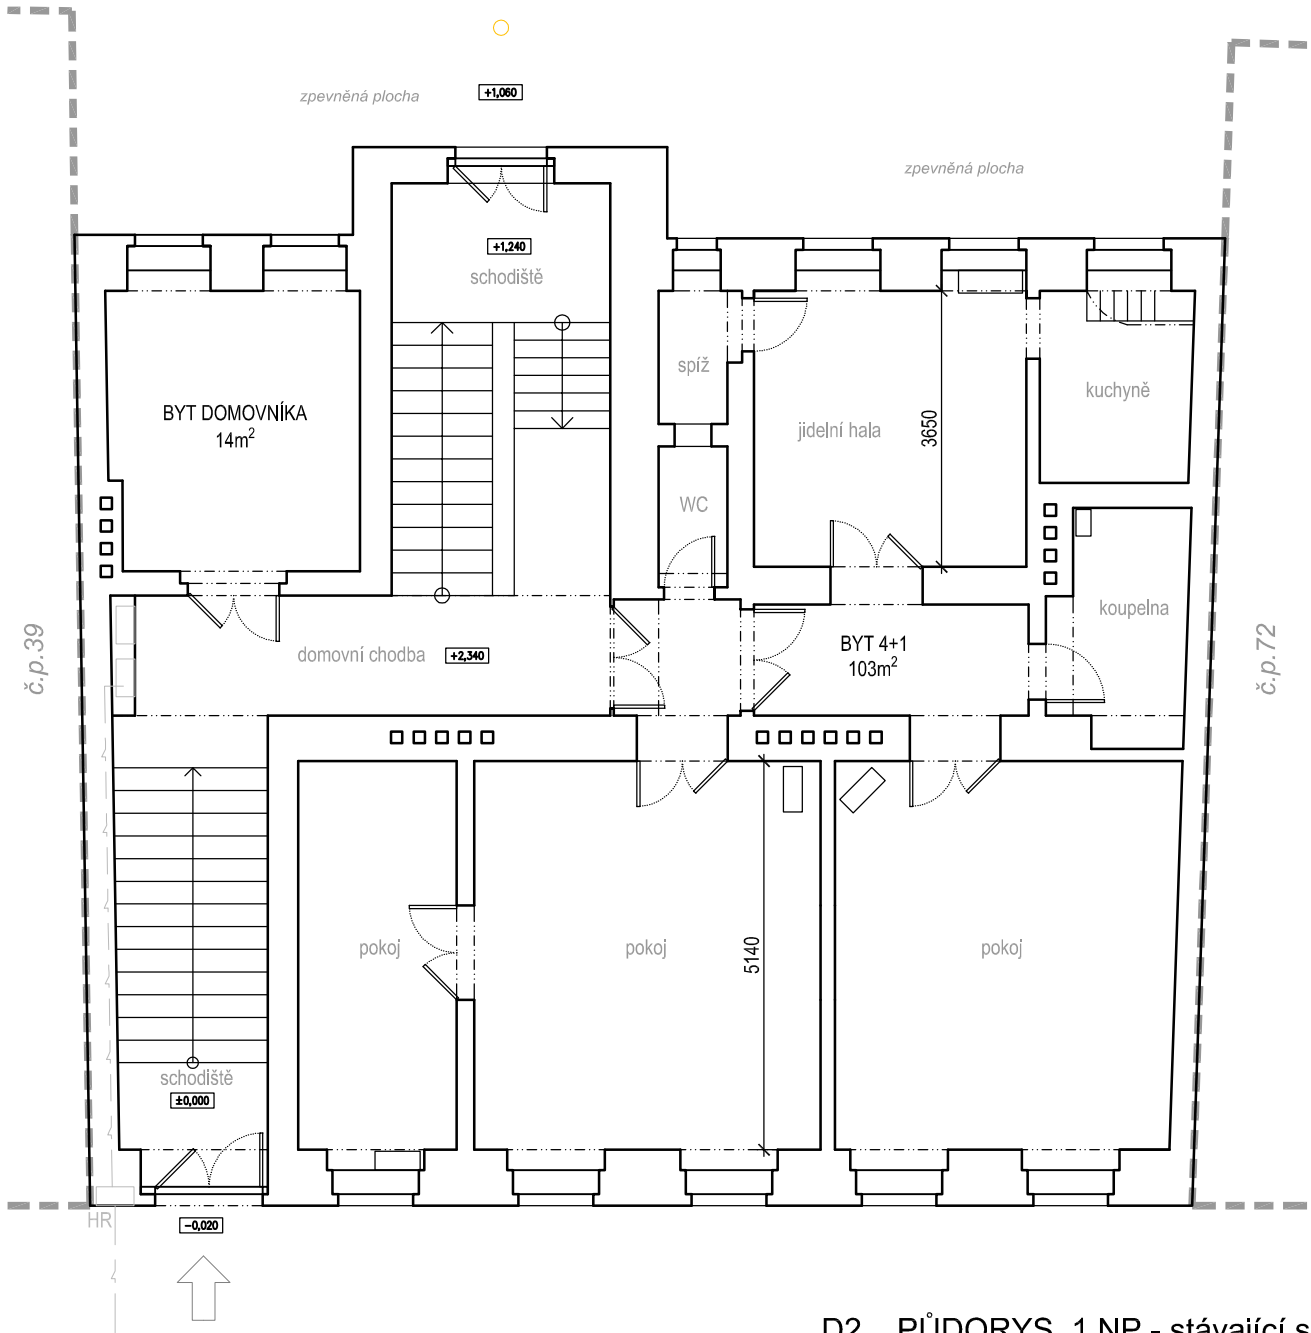

tráva

vnitroblok

č.p. 39

č.p. 72

HR

Rubešova ulice

D2. PŮDORYS 1.NP - stávající stav
A4 - (1:100)