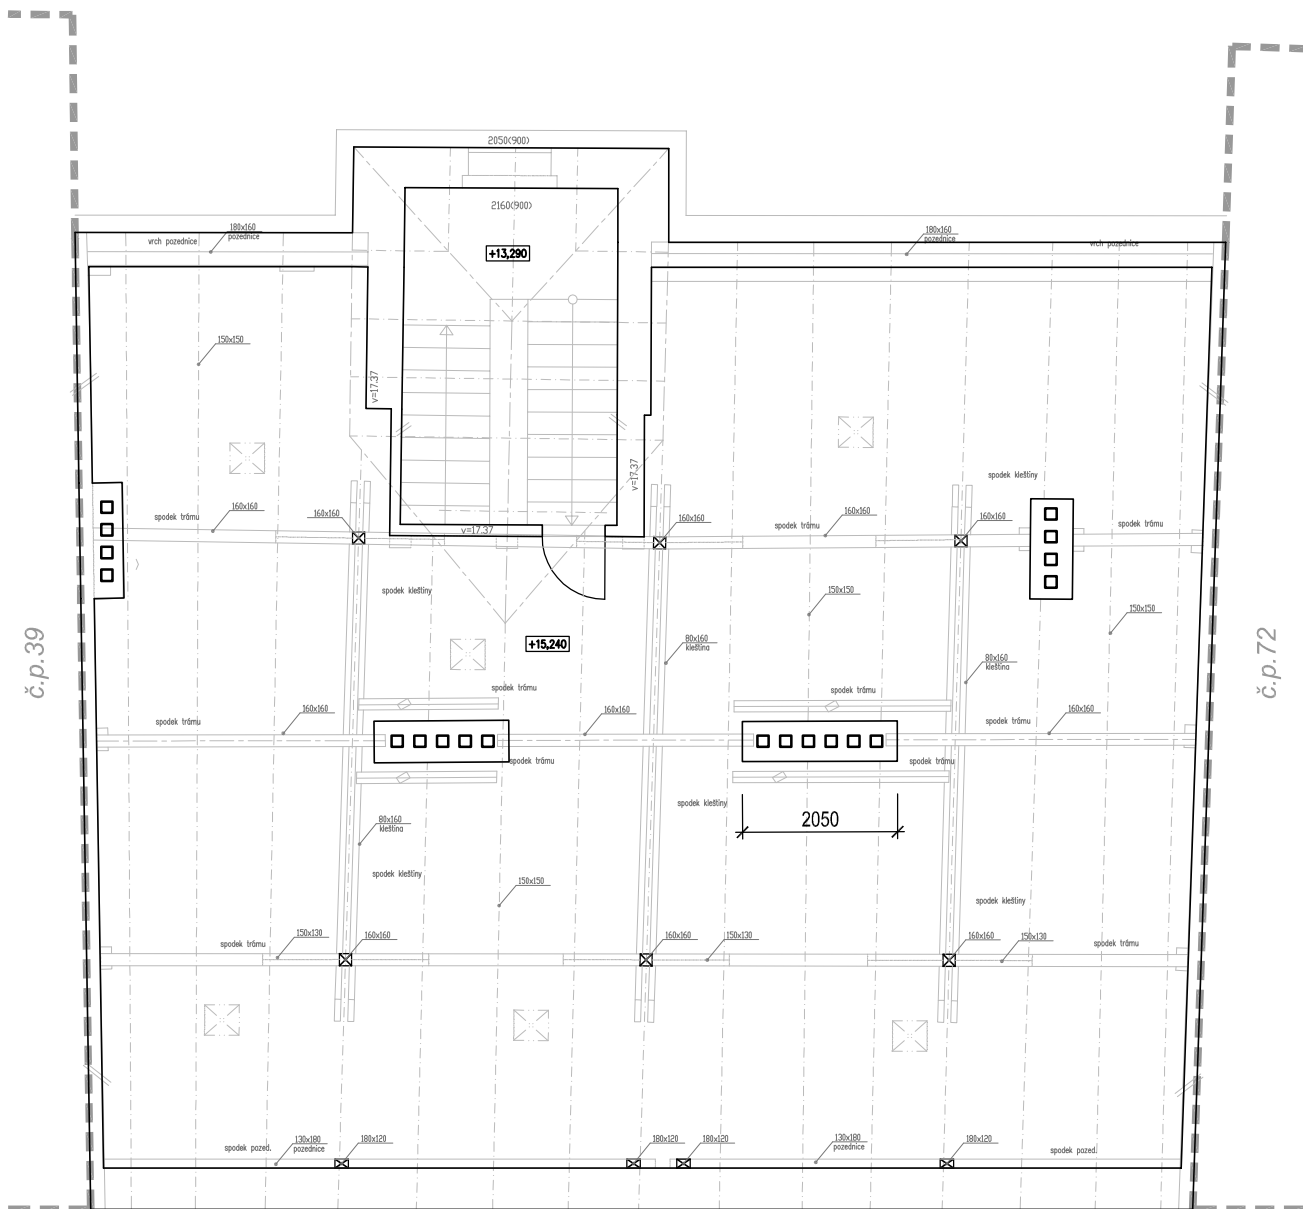

vnitroblok

Rubešova ulice

D5. PŮDORYS 4.NP - stávající stav
A4 - (1:100)